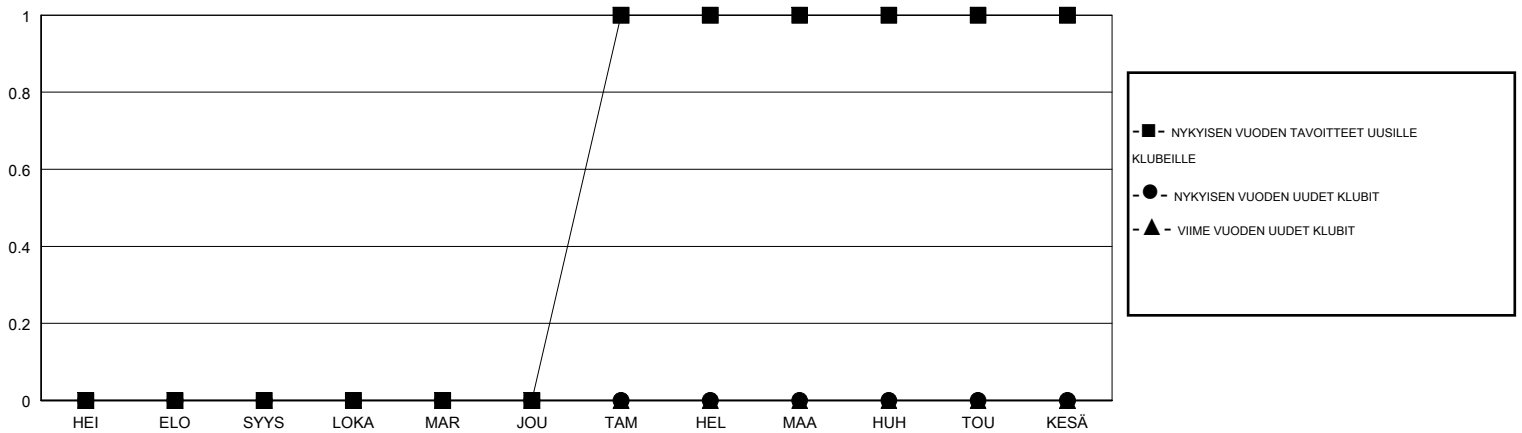

# MONTHLY MEMBERSHIP PROGRESS REPORT

District 107 K

Results as of: 12/31/2018

GMT: ANTTI FORSELL

SIJAINI FINLAND

GMT VAALIPIIRI

Klubit				jäsentä			
TULOKSET 2018-2019				TULOKSET 2018-2019			
NELJÄNNES	UUDEN KLUBIN TAVOITE	UUDET KLUBIT	LOPETETUT KLUBIT	NELJÄNNES	JÄSENKASVUN NETTOTAVOITE	TOTEUTUNUT JÄSENKASVU	POISTETUT JÄSENET (mukaan lukien siirrot)
HEI/ELO/SYYS	0	0	0	HEI/ELO/SYYS	-5	11	30
LOKA/MAR/JOU	0	0	0	LOKA/MAR/JOU	10	14	23
TAM/HEL/MAA	1	0	0	TAM/HEL/MAA	30	0	0
HUH/TOU/KESÄ	0	0	0	HUH/TOU/KESÄ	-15	0	0

TAVOITTEET JA UUDET KLUBIT, KUMULATIIVINEN

TAVOITTEET JA JÄSENET, KUMULATIIVINEN

LAKKAUTETUT KLUBIT: 0	14 CLUBS OF 55 LISÄNNYT YHDEN TAI USEAMMAN UUTTA JÄSENTÄ	<b>SUKUPUOLIJAKAUMA</b> MIES 1,134 (80.60%) NAINEN 273 (19.40%) Naispuolisten jäsenten prosenttiosuuden tavoite toimivuonna: 20%
<b>ERONNEET JÄSENET</b>	<a href="#">KLIKKA TÄSTÄ NÄHDÄKSESI KUMULATIIVISET JÄSENTIEDOT</a>	PERHEJÄSENIÄ YHTEENSÄ 68 PERHEJÄSENET, JOTKA MAKSAVAT PUOLET JÄSENMAKSUSTA 34
KUOLLUT 5		
KLUBI LAKKAUTETTU 0		
MUUT 48		
<b>YHTEENSÄ 53</b>		