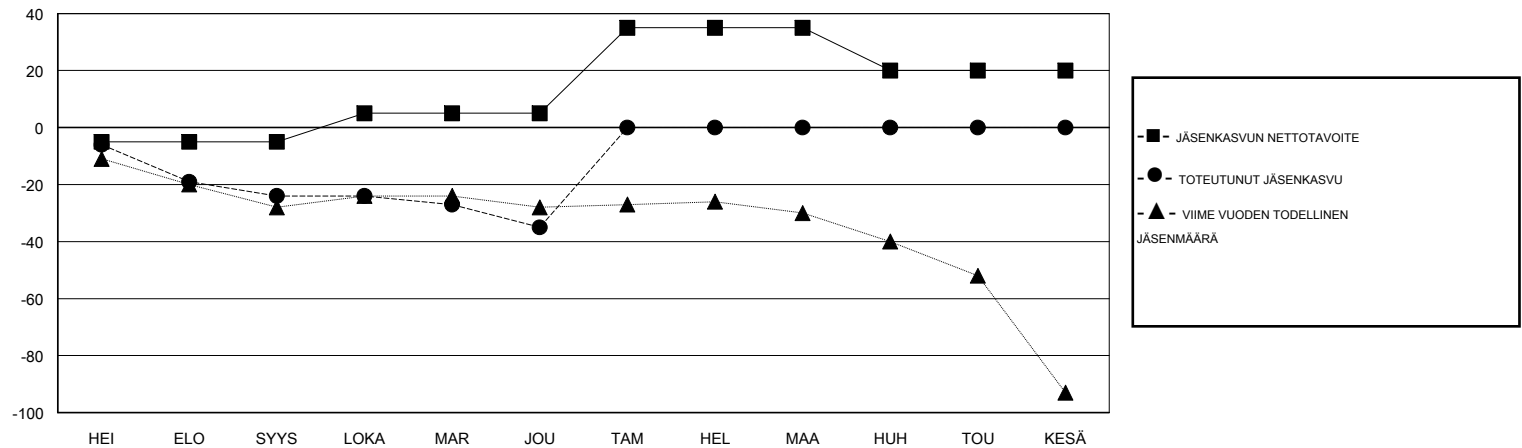

# MONTHLY MEMBERSHIP PROGRESS REPORT

District 107 K

Results as of: 12/31/2018

GMT: ANTTI FORSELL

SIJAINI FINLAND

GMT VAALIPIIRI

Klubit				jäsentä			
TULOKSET 2018-2019				TULOKSET 2018-2019			
NELJÄNNES	UUDEN KLUBIN TAVOITE	UUDET KLUBIT	LOPETETUT KLUBIT	NELJÄNNES	JÄSENKASVUN NETTOTAVOITE	TOTEUTUNUT JÄSENKASVU	POISTETUT JÄSENET (mukaan lukien siirrot)
HEI/ELO/SYYS	0	0	0	HEI/ELO/SYYS	-5	11	30
LOKA/MAR/JOU	0	0	0	LOKA/MAR/JOU	10	14	23
TAM/HEL/MAA	1	0	0	TAM/HEL/MAA	30	0	0
HUH/TOU/KESÄ	0	0	0	HUH/TOU/KESÄ	-15	0	0

TAVOITTEET JA UUDET KLUBIT, KUMULATIIVINEN

TAVOITTEET JA JÄSENET, KUMULATIIVINEN

LAKKAUTETUT KLUBIT: 0	14 CLUBS OF 55 LISÄNNYT YHDEN TAI USEAMMAN UUTTA JÄSENTÄ	<b>SUKUPUOLIJAKAUMA</b> MIES 1,134 (80.60%) NAINEN 273 (19.40%) Naispuolisten jäsenten prosenttiosuuden tavoite toimivuonna: 20%
<b>ERONNEET JÄSENET</b>	<a href="#">KLIKKA TÄSTÄ NÄHDÄKSESI KUMULATIIVISET JÄSENTIEDOT</a>	PERHEJÄSENIÄ YHTEENSÄ 68 PERHEJÄSENET, JOTKA MAKSAVAT PUOLET JÄSENMAKSUSTA 34
KUOLLUT 5		
KLUBI LAKKAUTETTU 0		
MUUT 48		
<b>YHTEENSÄ 53</b>		